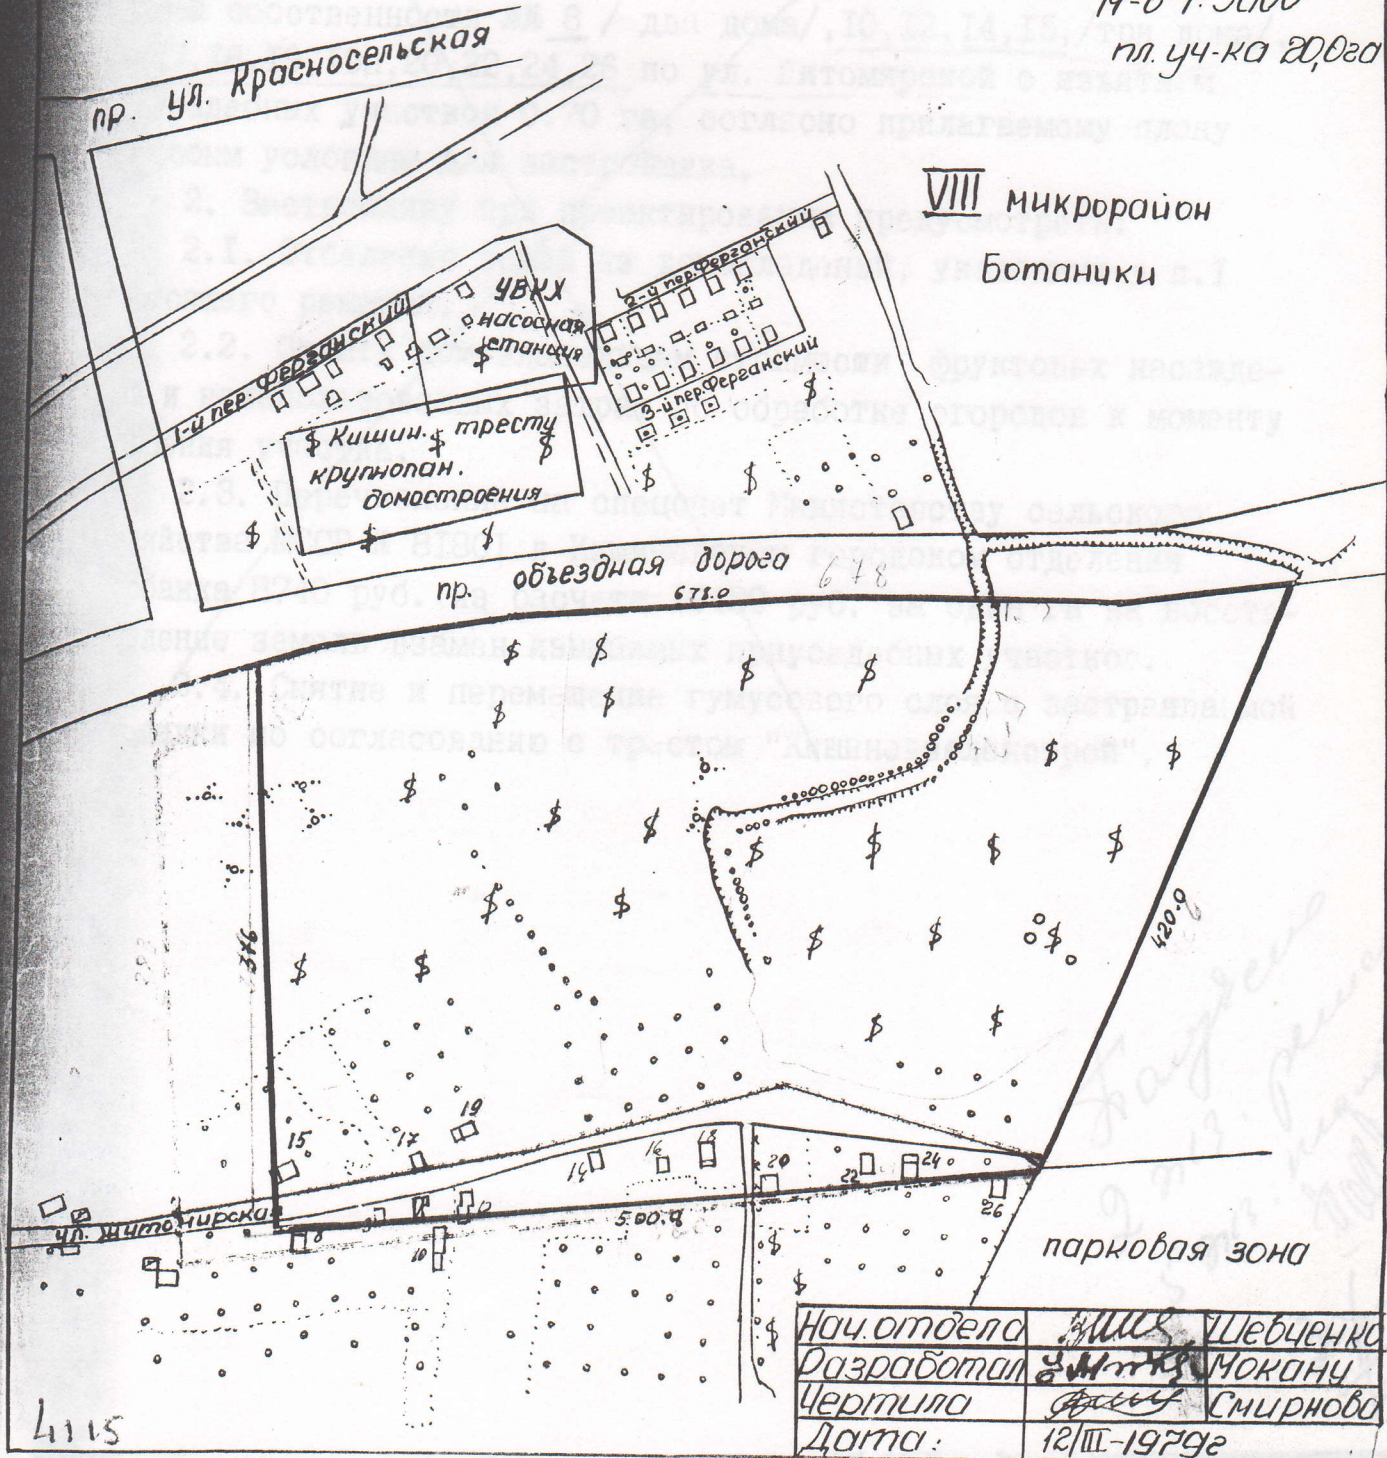

Согласовано:

Гл. архитектор

гор. Кишинёва / С. Лебедев /

ПЛАН

земельного участка, находящегося на территории парка по ул. Житомирской, на котором разрешено Управлению капитального строительства горисполкома решением Исполкома Кишинёвского городского Совета народных депутатов № 4/13 от 22 февраля 1979г проектирование городского зоопарка.

М-б 1:5000

пл. уч-ка 20,0га

VIII микрорайон

Ботанчки

Науч. отдела	Шибченко
Разработал	Мокану
Чертила	Смирнова
Дата:	12/III-1979г

4115